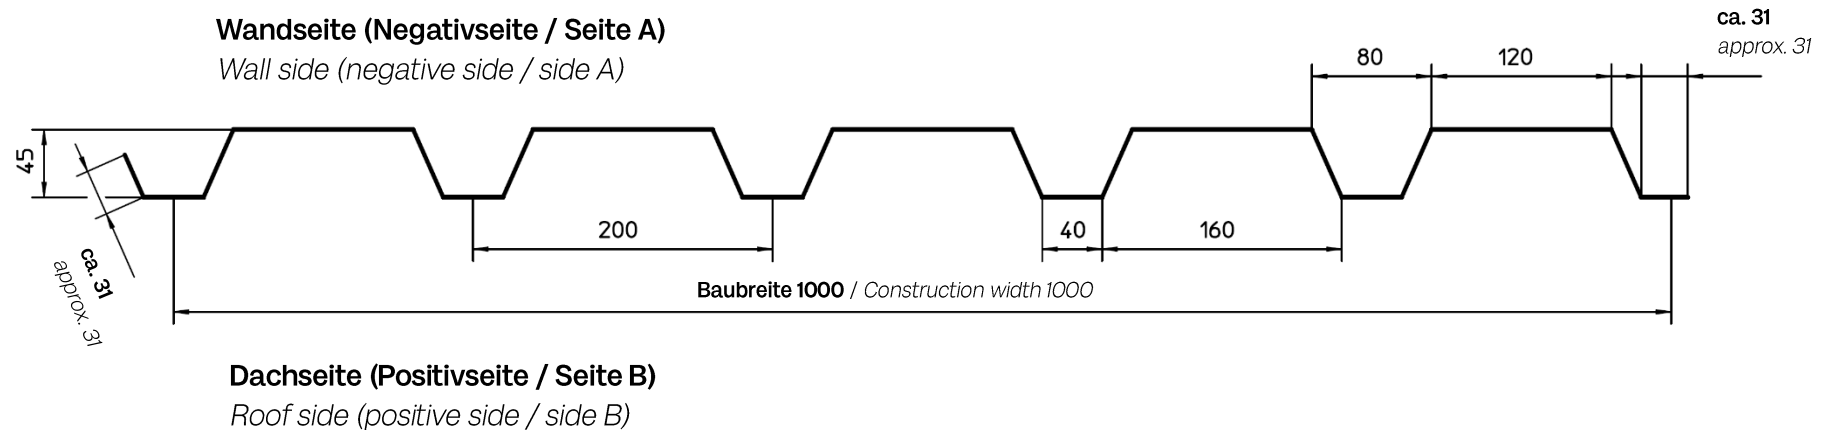

TA-Aluform® Trapezprofil 45/200

TA-Aluform® Trapezoidal profile 45/200

Die Darstellung ist nicht maßstabsgetreu. Verbindlich sind ausschließlich die angegebenen Maße.
The illustration is not to scale. Only the dimensions specified are binding.