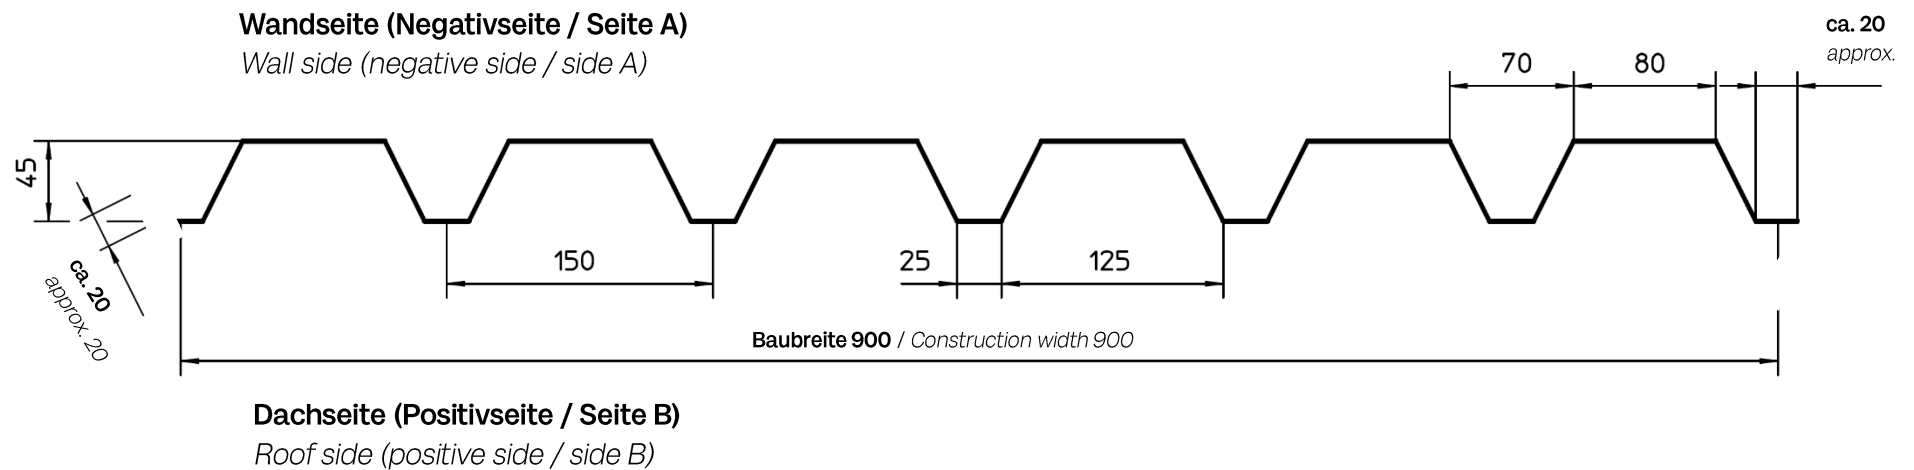

## TA-Aluform® Trapezprofil 45/150 TA-Aluform® Trapezoidal profile 45/150

Die Darstellung ist nicht maßstabsgetreu. Verbindlich sind ausschließlich die angegebenen Maße.  
The illustration is not to scale. Only the dimensions specified are binding.