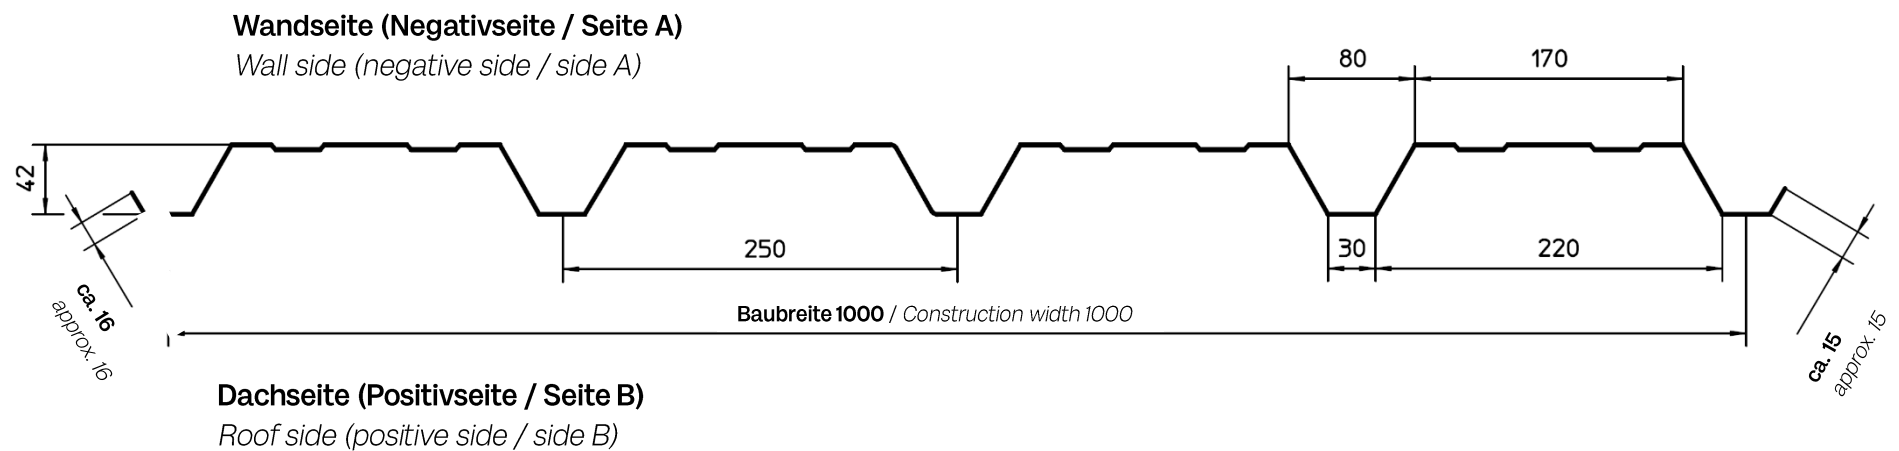

TA-Aluform® Trapezprofil 42/250

TA-Aluform® Trapezoidal profile 42/250

Die Darstellung ist nicht maßstabsgetreu. Verbindlich sind ausschließlich die angegebenen Maße.
The illustration is not to scale. Only the dimensions specified are binding.