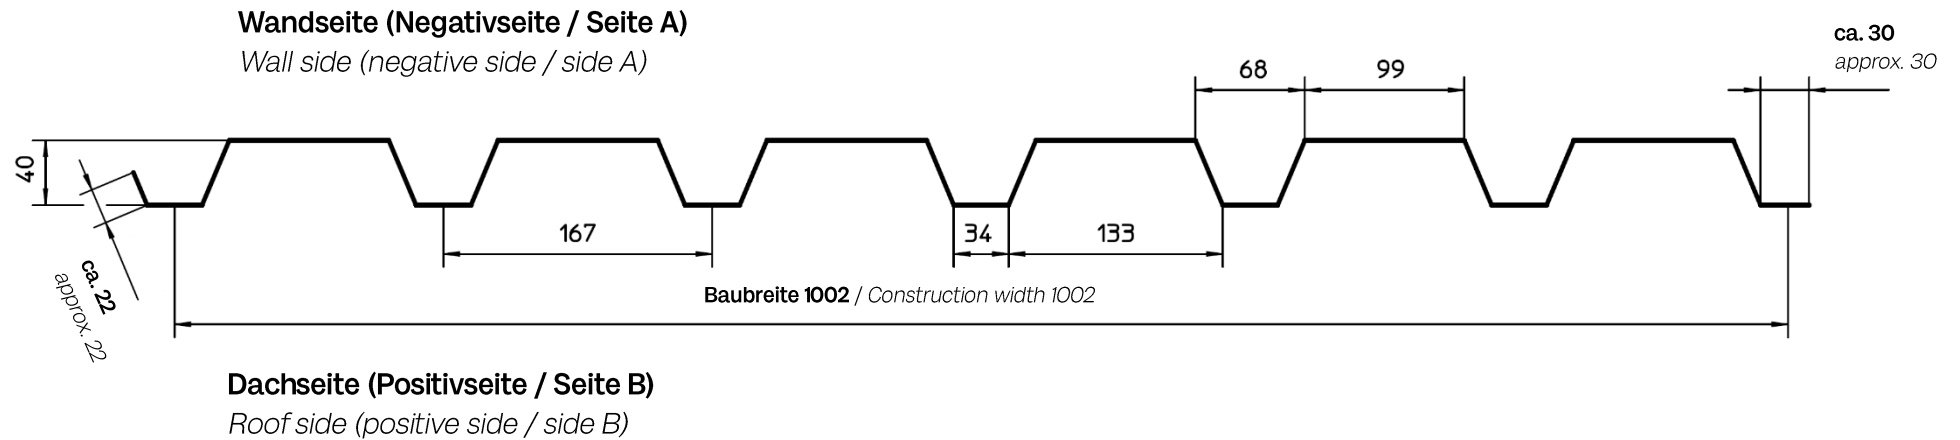

TA-Aluform® Trapezprofil 40/167

TA-Aluform® Trapezoidal profile 40/167

Die Darstellung ist nicht maßstabsgetreu. Verbindlich sind ausschließlich die angegebenen Maße.
The illustration is not to scale. Only the dimensions specified are binding.