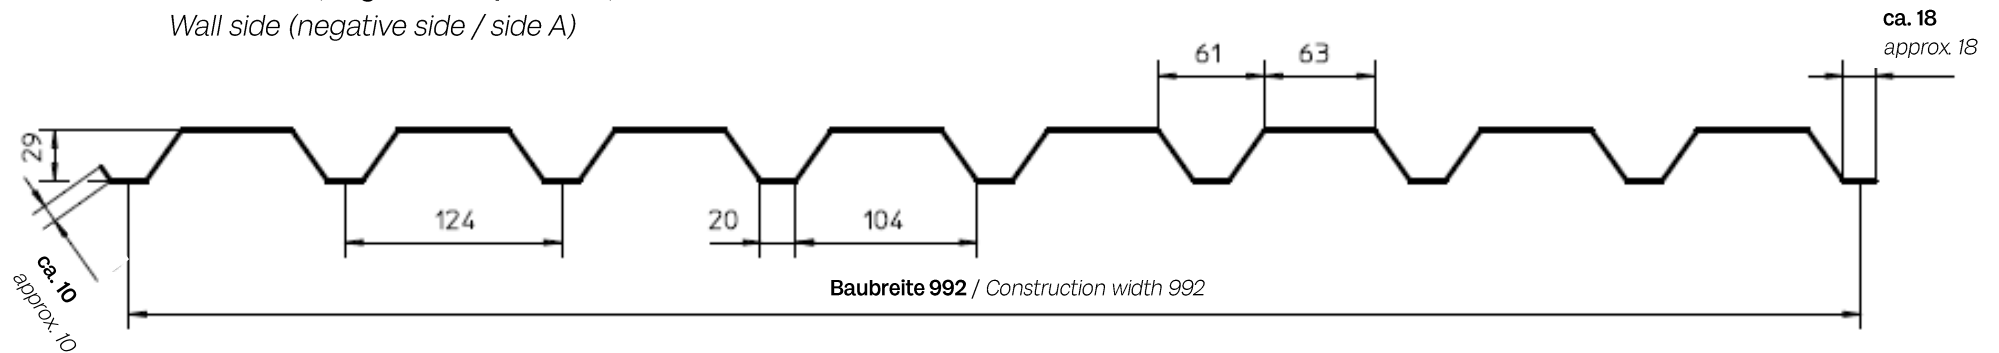

TA-Aluform® Trapezprofil 29/124

TA-Aluform® Trapezoidal profile 29/124

Wandseite (Negativseite / Seite A)

Wall side (negative side / side A)

Dachseite (Positivseite / Seite B)

Roof side (positive side / side B)

Die Darstellung ist nicht maßstabsgetreu. Verbindlich sind ausschließlich die angegebenen Maße.
The illustration is not to scale. Only the dimensions specified are binding.

Tacke + Lindemann GmbH
Beratgerstraße 31-33
44139 Dortmund
Tel.: +49 (0)231 17777-0
E-Mail: info@tacke-lindemann.de