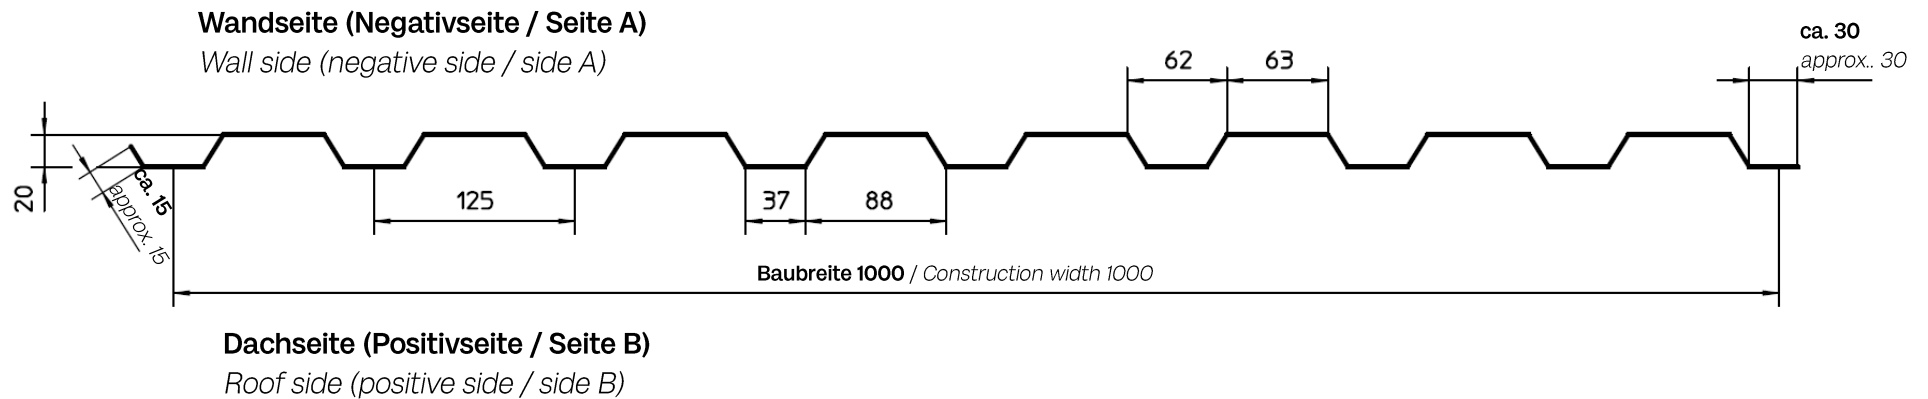

TA-Aluform® Trapezprofil 20/125

TA-Aluform® Trapezoidal profile 20/125

Die Darstellung ist nicht maßstabsgetreu. Verbindlich sind ausschließlich die angegebenen Maße.
The illustration is not to scale. Only the dimensions specified are binding.